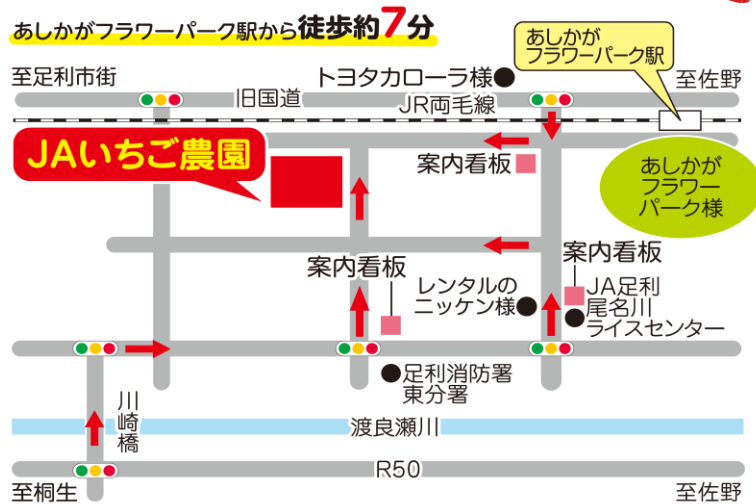

30分間食べ放題!

JA足利アグリランド株いちご農園

いちご狩りと直売のご案内

今シーズンのいちご狩りは...

1月9日(日)からスタート!

直売(店頭販売)も行っているので、
お土産やお使い物に便利!

住所・電話番号

栃木県足利市大久保町362番地
☎0284-91-0005

営業期間 および 営業時間

令和3年12月~令和4年5月中旬
(いちご狩りは1月9日から)
午前10時~午後4時

定休日

直売は、期間内毎日営業
いちご狩りは、毎週火曜日(祝日は営業)

アクセスマップ

いちご狩り入園料(30分間(税込))

期 間	一般(小学生以上)	幼児(3歳以上未就学児)
令和4年1月9日~5月5日	1,800円	900円
令和4年5月6日~閉園	1,400円	700円

※時期および生育状況等により、営業終了時間を早める場合があります。
※10名様以上の場合は、ご予約をお願いいたします。(団体割引あり)3歳未満の方は無料です。