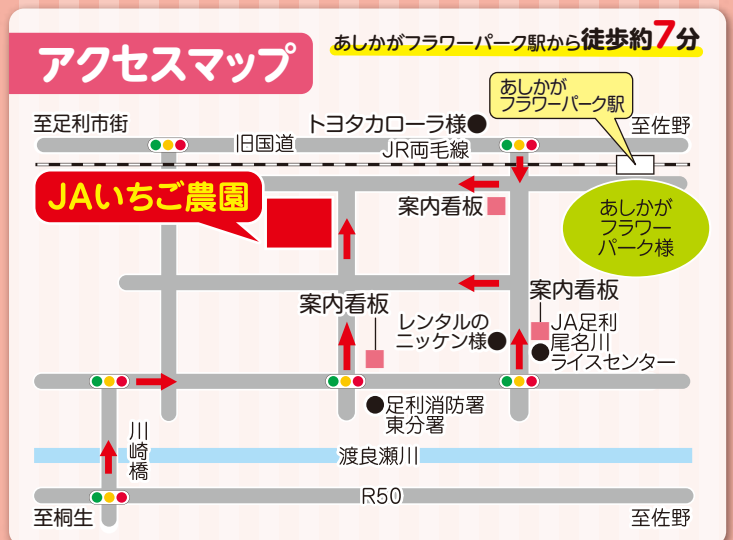

いちご直売を12月上旬より行います。

あんまあ〜い!!

いちご狩りと直売のご案内

いっぱあ〜い!!

美味しいいちごが **30分間** 食べ放題!

※画像はイメージです。

10名以上の団体様の事前予約は大歓迎です。

- 場所** 足利市大久保町362番地
- 営業期間** 平成30年12月上旬～平成31年5月上旬
直売は無休で営業
(いちご狩りは平成31年1月2日(水)から)
※月曜日休業(但し、祝日は営業)
- 営業時間** 午前10時～午後4時
※上記時間内であっても、時期および生育状況により、営業終了時間を早める場合がございますので、ご了承ください。
- 品種名** とちおとめ、スカイベリー(直売のみ)

いちご狩り入園料(30分間:品種名 とちおとめ)		
期間	一般(小学生以上)	幼児(3歳以上未就学児)
平成31年1月2日～2月28日	1,700円	900円
平成31年3月1日～4月7日	1,600円	800円
平成31年4月8日～5月6日	1,400円	700円
平成31年5月7日～閉園	1,200円	600円

※10名様以上の場合、事前予約有り(人数制限有り)団体料金扱い(一般のみ100円引き)ただし、割引券との併用は出来ません。詳細は、お問い合わせください。
※3歳未満の方は無料とします。